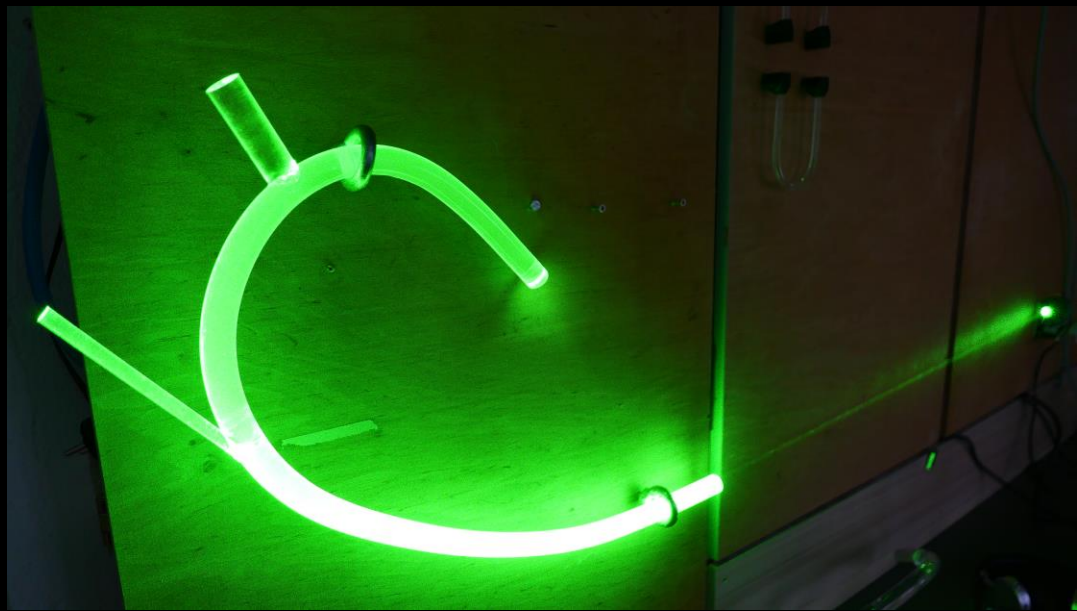

NULIGHT *WITHOUT WORDS*

NULIGHT kann noch so viel mehr – in allen Farben und in allen Dimensionen des Raums!

Alle Produkte werden nach Kundenwünschen individuell entworfen und in bestehende Lichtkonzepte integriert.