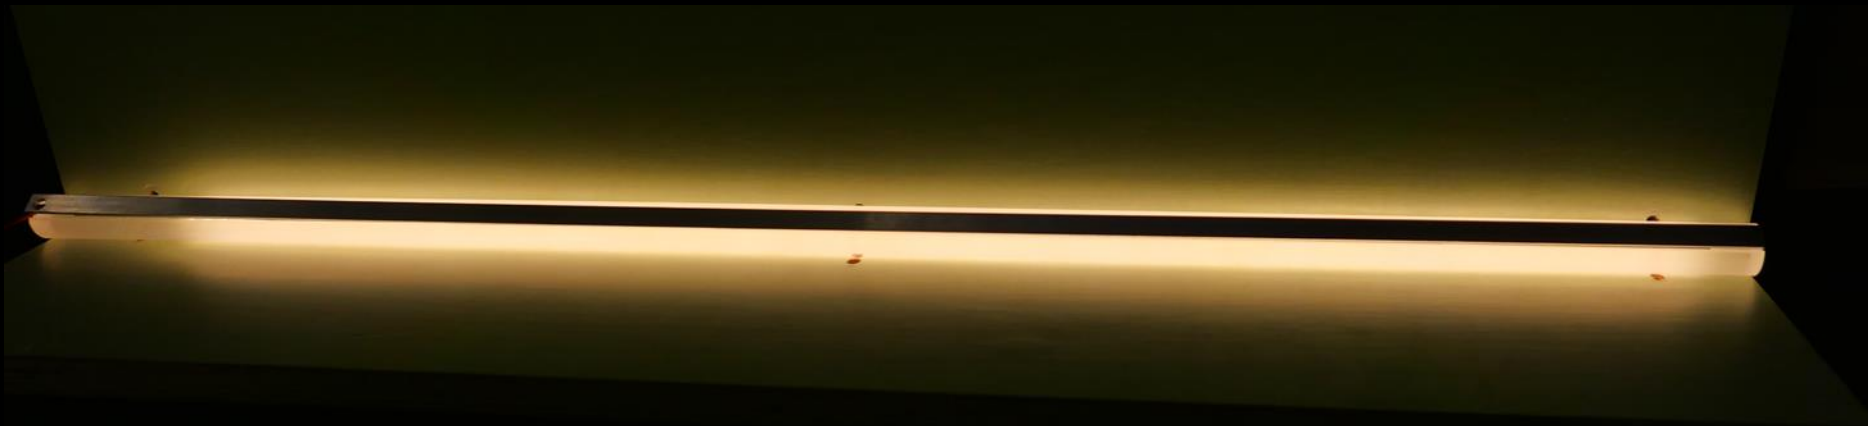

NULIGHT *WITHOUT WORDS*

NULIGHT kann noch so viel mehr – in allen Farben und in allen Dimensionen des Raums!

Alle Produkte werden nach Kundenwünschen individuell entworfen und in bestehende Lichtkonzepte integriert.