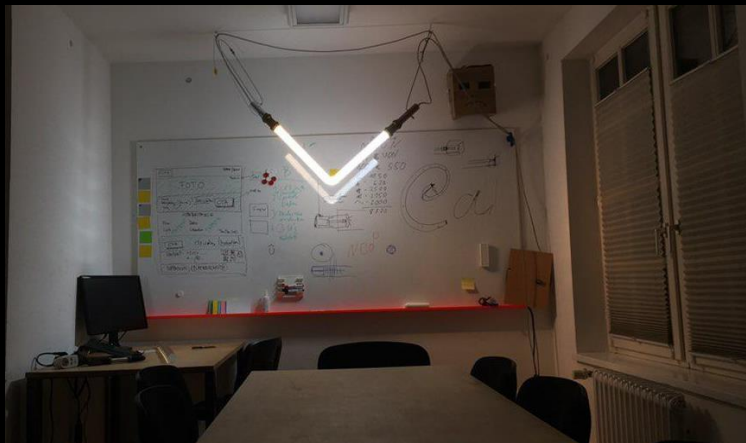

NULIGHT *WITHOUT WORDS*

NULIGHT kann noch so viel mehr – in allen Farben und in allen Dimensionen des Raums!

Alle Produkte werden nach Kundenwünschen individuell entworfen und in bestehende Lichtkonzepte integriert.

Ihre Räume brauchen ein **neues Lichtkonzept**? Kommen Sie auf uns zu. Wir entwickeln neuartige Konzepte mit bisher nie gedachten Lichtdesigns. Gern erstellen wir ein **unverbindliches Angebot** für Sie!