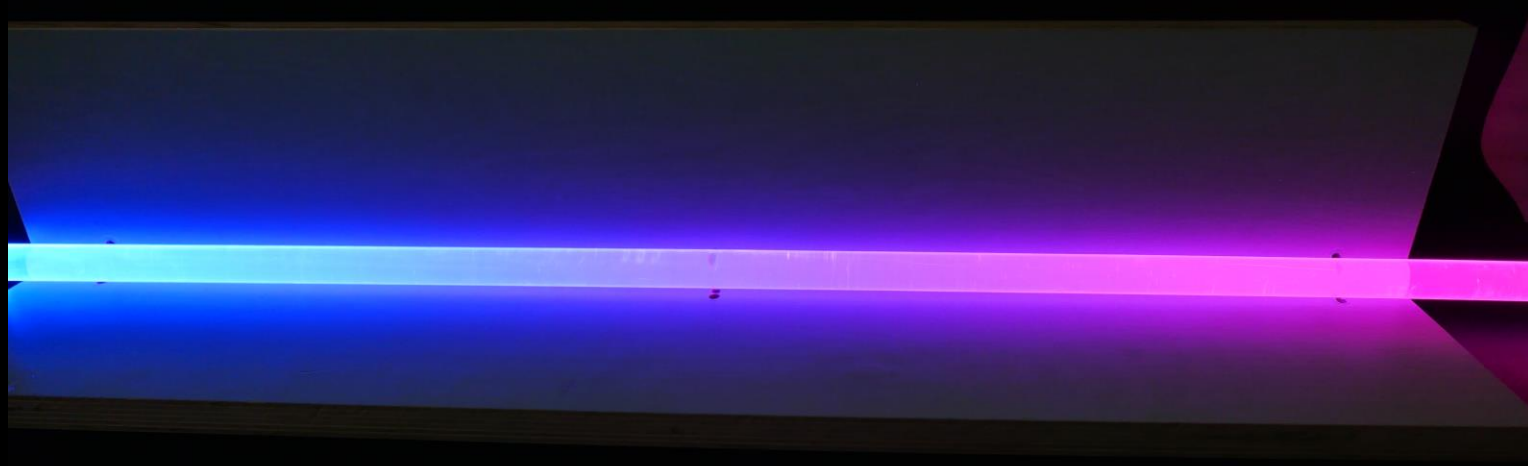

NULIGHT *WITHOUT WORDS*

NULIGHT kann noch so viel mehr – in allen Farben und in allen Dimensionen des Raums!

Alle Produkte werden nach Kundenwünschen individuell entworfen und in bestehende Lichtkonzepte integriert.