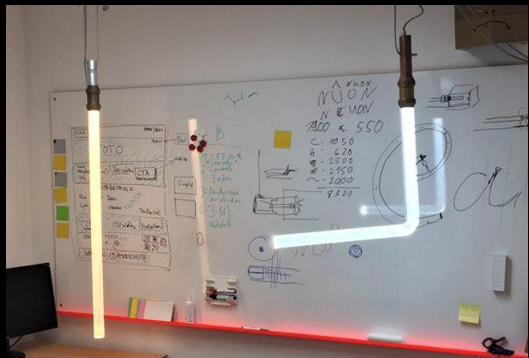

NULIGHT *WITHOUT WORDS*

NULIGHT kann noch so viel mehr – in allen Farben und in allen Dimensionen des Raums!

Alle Produkte werden nach Kundenwünschen individuell entworfen und in bestehende Lichtkonzepte integriert.