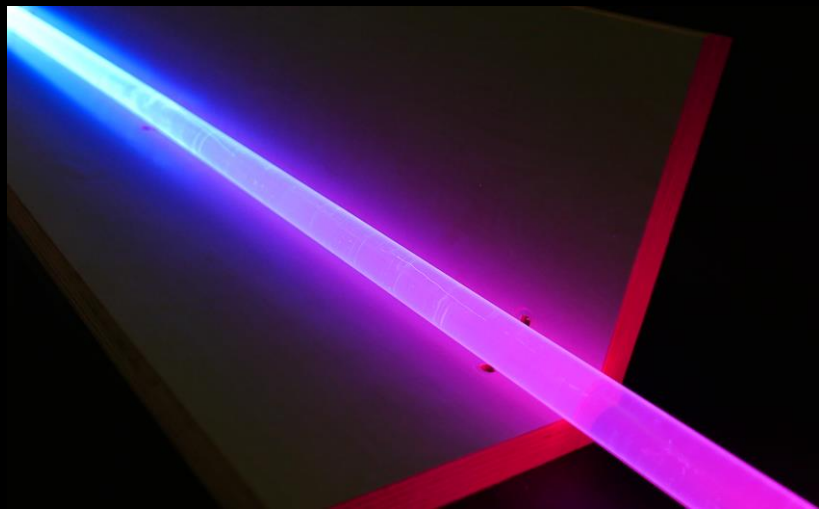

NULIGHT *WITHOUT WORDS*

NULIGHT kann noch so viel mehr – in allen Farben und in allen Dimensionen des Raums!

Alle Produkte werden nach Kundenwünschen individuell entworfen und in bestehende Lichtkonzepte integriert.